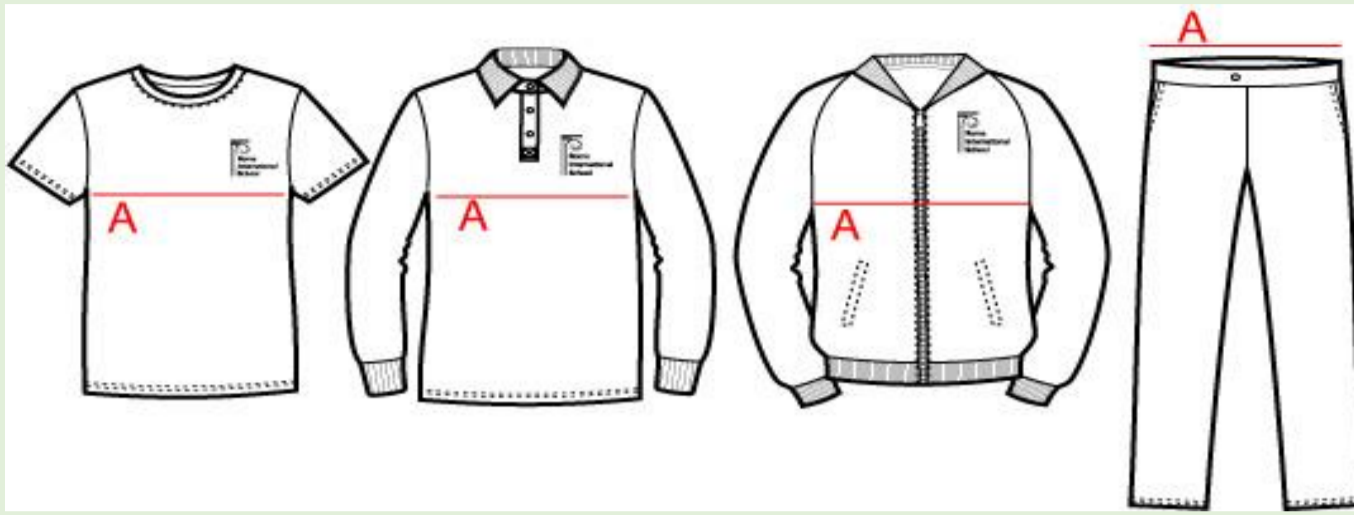

**CONTROLLA LA TUA TAGLIA PRIMA DELL'ACQUISTO
PLEASE CHECK YOUR SIZE BEFORE BUYING**

MISURE ESPRESSE IN CM.

MEASUREMENTS ARE IN CM

ARTICOLO ARTICLE	ANNI/YEARS							
	2/3 Y	3/4 Y	5/6 Y	7/8 Y	9/10 Y	11/12 Y	13/14 Y	15/16 Y
PANTALONE TROUSERS	25	27	29	31	33	36	40	43
BERMUDA	25	27	29	31	33	36	40	43
GONNA PANT. BERMUDA-SKIRT	25	27	29	31	33	36	40	43
FELPA ZIP SWEATSHIRT	34	36	38	40	42	44	48	50
GILET V NECK MAGLIONE V JUMPER V NECK	34	36	38	40	42	44	48	50
POLO	31	33	35	38	40	42	45	48

ARTICOLO ARTICLE	ANNI/YEARS						
	2/3 Y	3/4 Y	5/6 Y	7/8 Y	9/11 Y	12/14 Y	SMALL
T-SHIRT	30	33	35	39	43	47	50

ARTICOLO ARTICLE	S	M	L
CAMICIA RAGAZZO SHIRT BOY	52	55	58

ARTICOLO ARTICLE	XS	S	M
CAMICIA RAGAZZA SHIRT GIRL	47	49	51